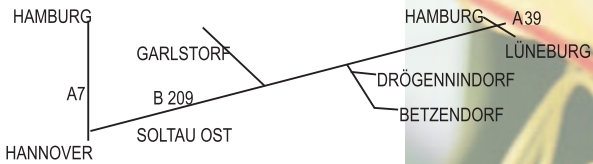

CORNELIAWOITUN  
K E R A M I K

SIE FINDEN MICH  
VON DRÖGENNENDORF  
KOMMEND IN BETZENDORF  
ERSTE LINKS, ZWEITE RECHTS

CORNELIA WOITUN  
IMMHOOP 8  
21386 BETZENDORF  
TELEFON 04138 - 510222  
FAX 04138 - 510585  
MAIL [info@woitun-keramik.de](mailto:info@woitun-keramik.de)  
[www.woitun-keramik.de](http://www.woitun-keramik.de)